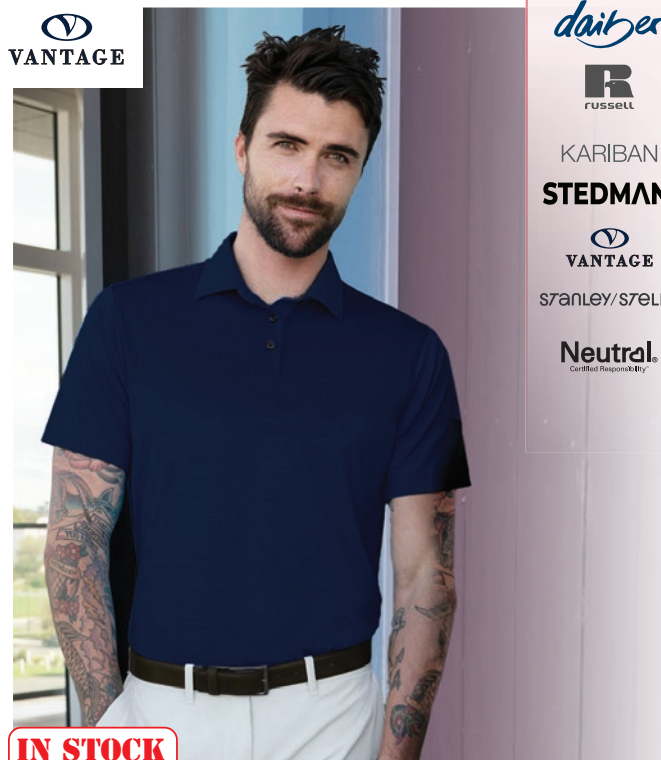

IN STOCK

Marco Polo
TVA/2000

STANLEY/STELLA